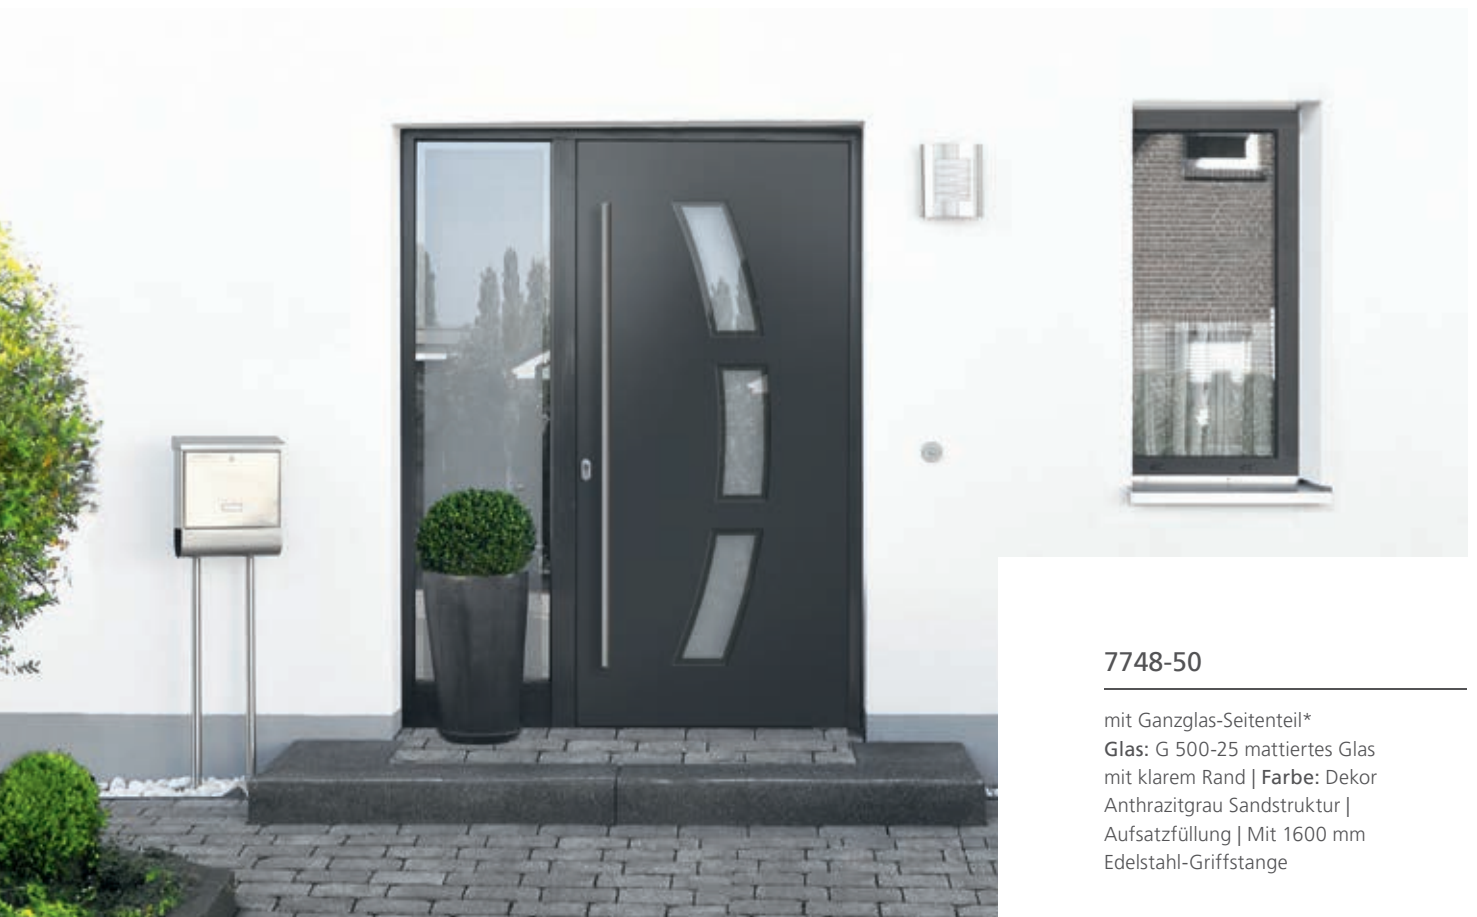

7748-50

mit Ganzglas-Seitenteil*
Glas: G 500-25 mattiertes Glas
mit klarem Rand | **Farbe:** Dekor
Anthrazitgrau Sandstruktur |
Aufsatzfüllung | Mit 1600 mm
Edelstahl-Griffstange