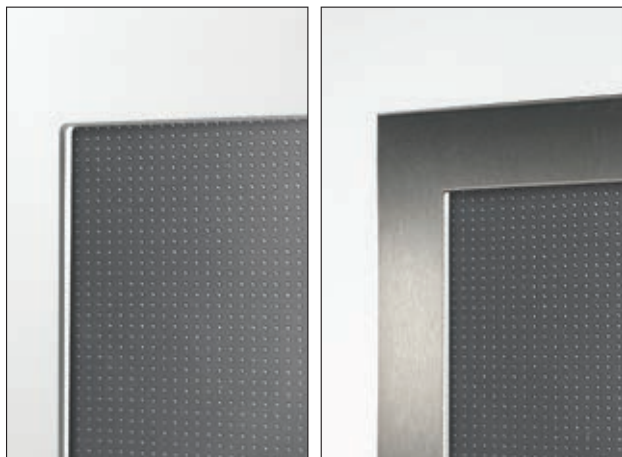

7740-70

mit Ganzglas-Seitenteil* | Rahmen –
Edelstahloptik | Glas: Satinato |
Farbe: Dekor Grau Sandstruktur |
Aufsatzfüllung | Mit 1000 mm
Edelstahl-Griffstange

* Ab gewissen Abmessungen ist eine statische Vorsatzzarge erforderlich.

7702-92

Aufsatzfüllung | Designsockel 2.105.03 | Mit 1600 mm Edelstahl-Griffstange

7702-92

Farbe: Dekor Mountain Oak |
Aufsatzfüllung | Mit 1600 mm
Schwarzstahl-Griffstange

WÄHLEN SIE ZWISCHEN:

Rahmenlos (Endnummer-50) Edelstahloptik (Endnummer-70)
gegen Mehrpreis

Edelstahl-Griffstange
in verschiedenen Längen
400 mm bis 2000 mm
erhältlich.

Griffstange Schwarzstahloptik
in den Längen 600 mm,
800 mm, 1200 mm, 1400 mm
oder 1600 mm erhältlich.
gegen Mehrpreis

VERGLASUNGEN